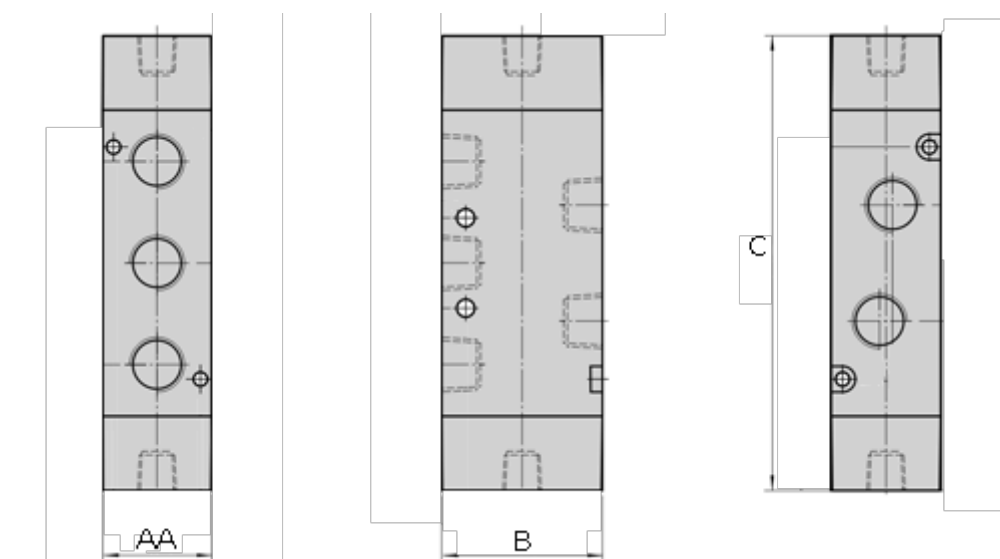

Varenummer: 584A22008G
Beskrivelse: Luftstyret ventil, type 4A22008G
port 1/4" 5/2 - bistabil

Mål

AA	= 22
B	= 35
C	= 92.0
Port	= G1/8"
Port forsyning og udblæsning	= G1/8"
Port udgang	= G1/4"